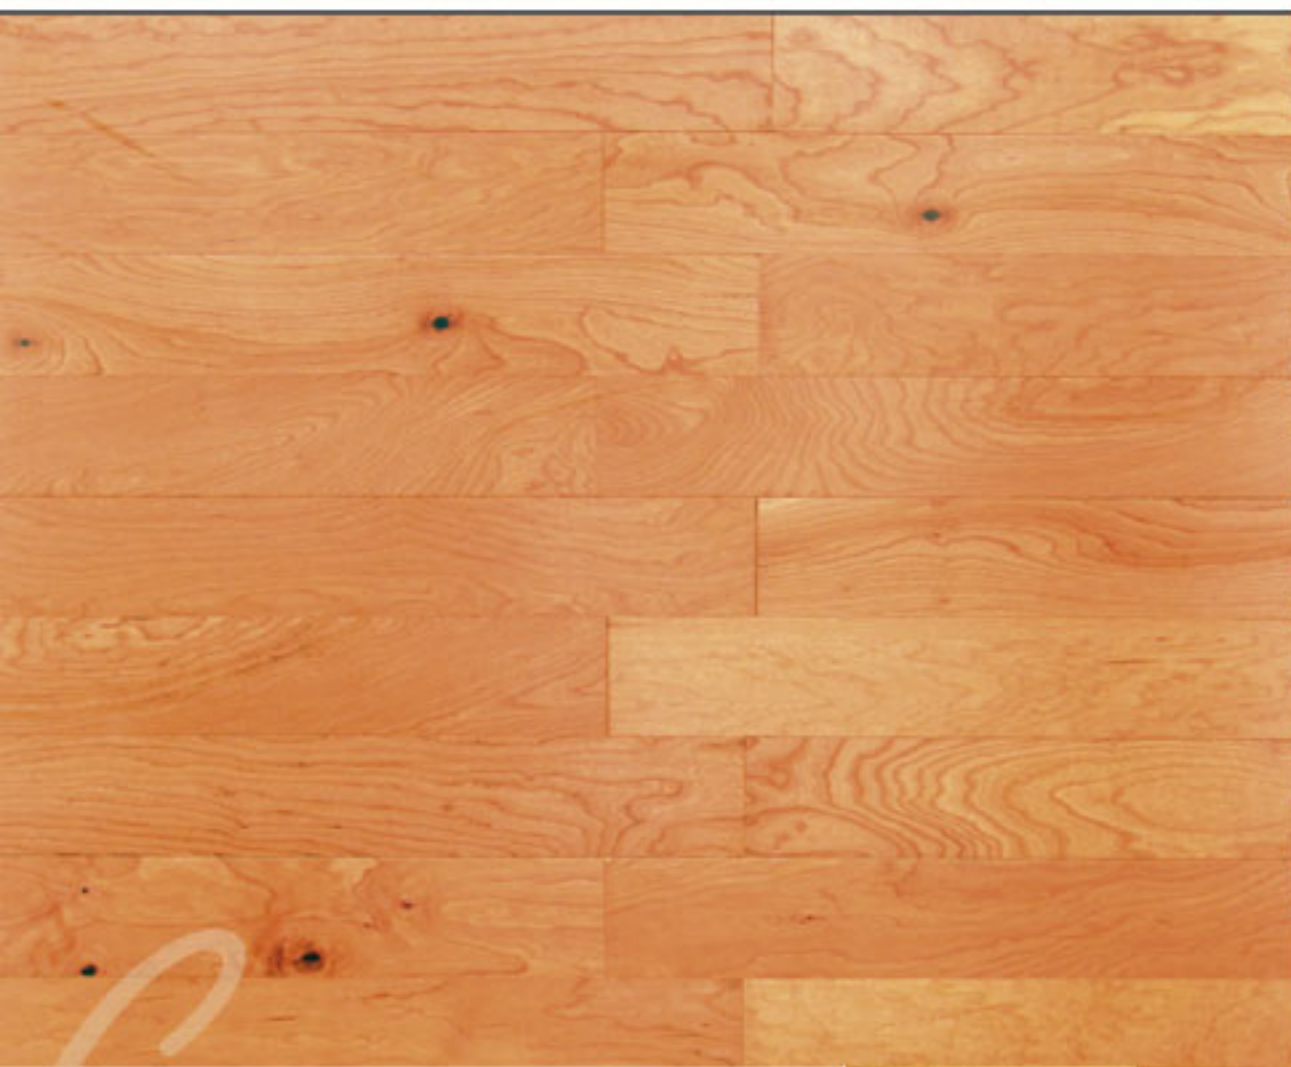

Cerezo

acabados

barniz uv 8 capas

medidas

espesor total: 16 mm
espesor madera noble: 2 mm
ancho: 140 mm
largo: 500 a 1200 mm

especificaciones

dureza: janka 950
superficie: liso
brillo: 40
resistencia: 500 taber

construcción

ensamble: lengüeta / ranura
borde: bisel 45° 1x1 mm
capa inferior: cerezo 2mm
soporte: contrachapado pino 14 mm