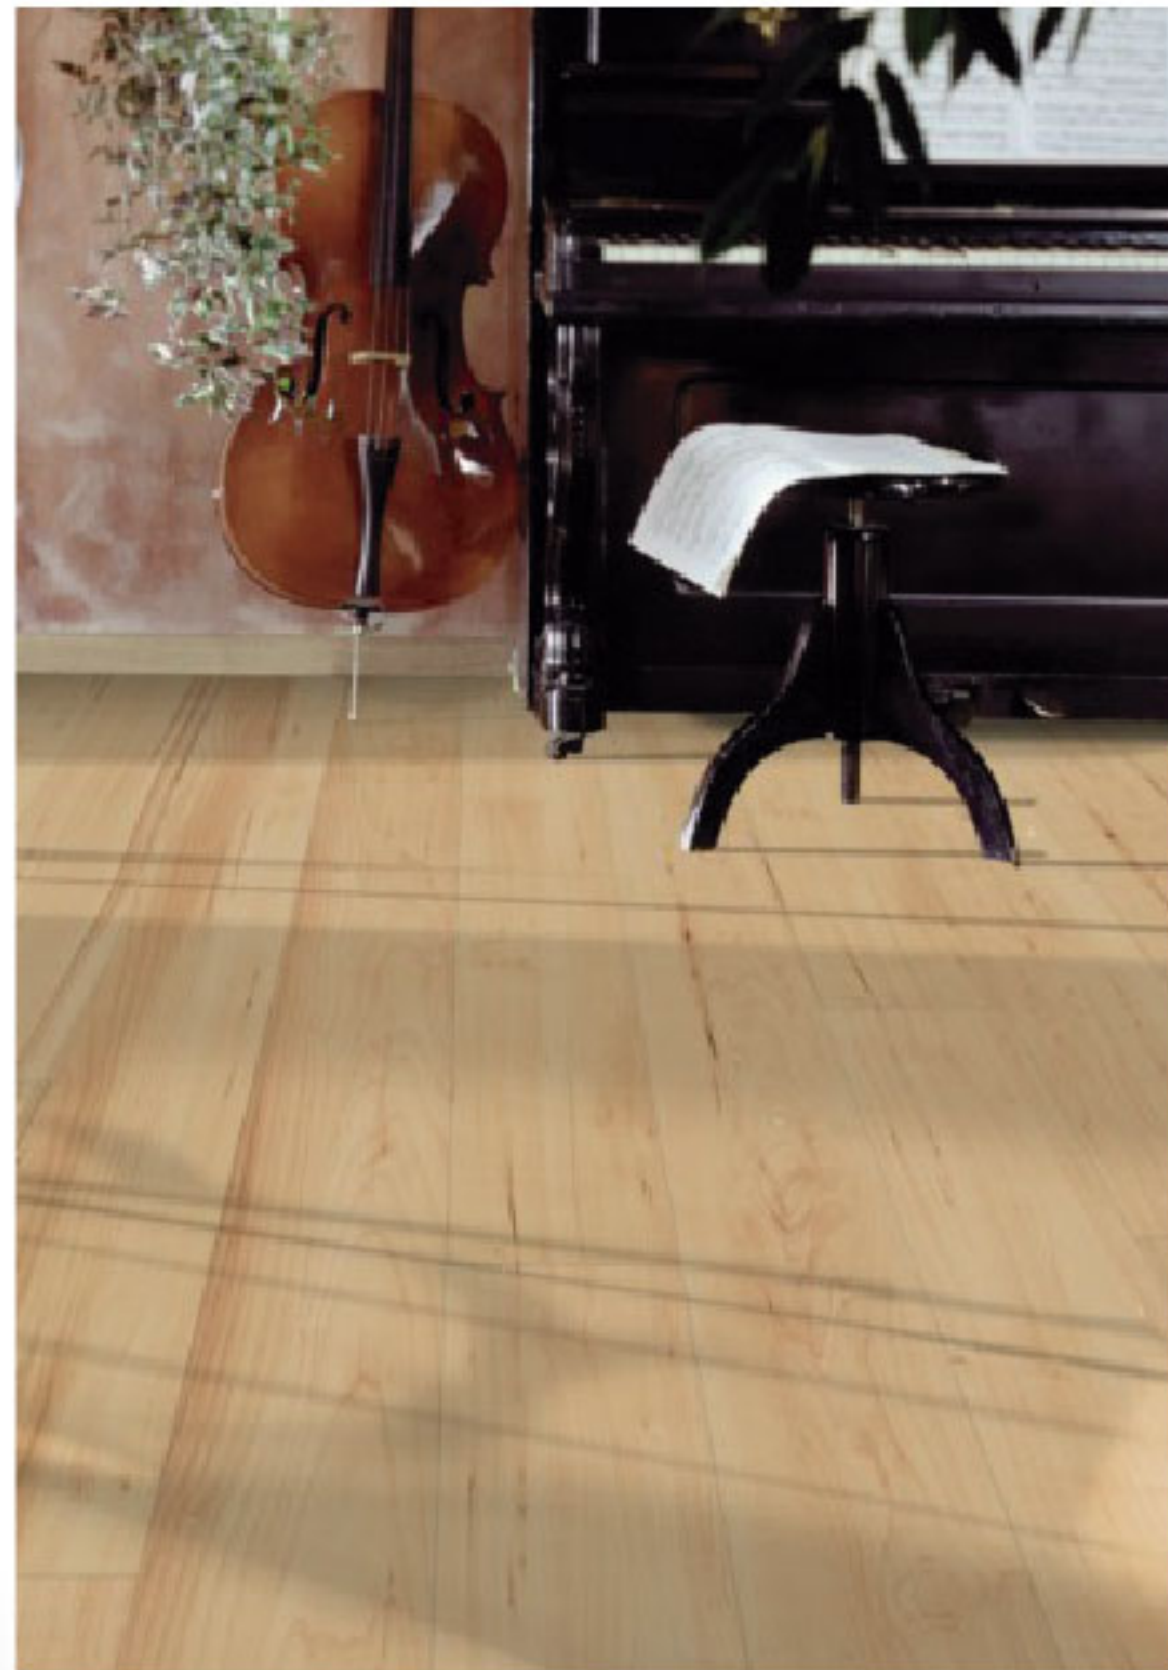

Trend World : Oak Select 3-Strip : Art-Nr. 26129

Trend World : Pear 2 Strip : Art-Nr. 24360

Trend World : Sw amp Oak Full Plank : Art-Nr. 21385

Trend World : Natural Maple Full Plank : Art-Nr. 21388

Style World : Beech 3-Strip : Art-Nr. 22121